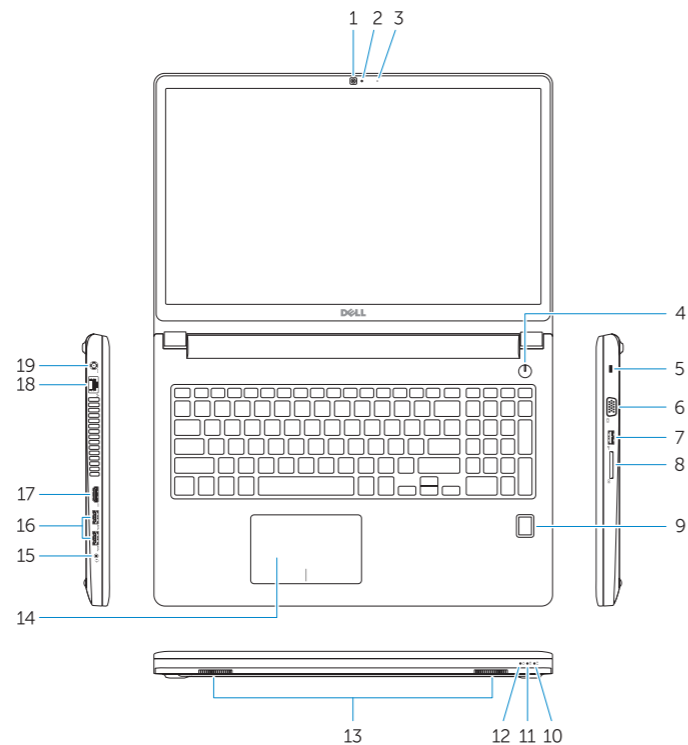

Latitude 15-3570

Features

Funktioner | Ominaisuudet | Funksjoner | Funktionen

1. Kamera
2. Kamerastatusindikator
3. Mikrofon
4. Tænd/sluk-knap (Ingen LED-indikator)
5. Sikkerhedskablets åbning
6. VGA-stik
7. USB 2.0-stik
8. Hukommelseskortlæser
9. Fingeraftrykslæser (valgfrit tilbehør)
10. Batteristatusindikator
11. Indikator for harddiskaktivitet
12. Indikator for strømstatus
13. Højtalere
14. Berøringsplade
15. Headset connector
16. USB 3.0 connector (2)
17. HDMI connector
18. Network connector
19. Power connector
20. Battery
21. Battery release latch
22. Service-tag label