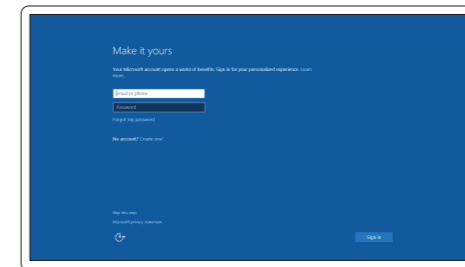

Sign in to your Microsoft account or create a local account

Log på din Microsoft-konto eller opret en lokal konto

Kirjaudu Microsoft-tilillesi tai luo paikallinen tili

Logg inn på Microsoft-kontoen din eller opprett en lokal konto

Logga in till ditt Microsoft-konto eller skapa ett lokalt konto