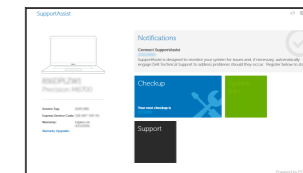

Check and update your computer

Tjek og opdater din computer

Tarkista ja päivitä tietokoneesi

Kontroller og oppdater datamaskinen

Kontrollera och uppdatera din dator