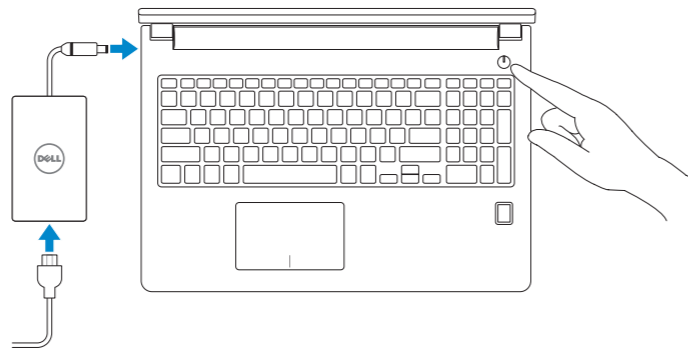

Latitude 15

3000 Series

Quick Start Guide

Hurtig startguide

Pikaopas

Hurtigstart

Snabbstartguide

1 Connect the power adapter and press the power button

Tilslut strømadapteren og tryk på tænd/sluk-knappen

Kytke verkkolaite ja paina virtapainiketta

Slik kobler du til strømadapteren og trykker på strømknappen

Anslut strömadaptern och tryck på strömbrytaren